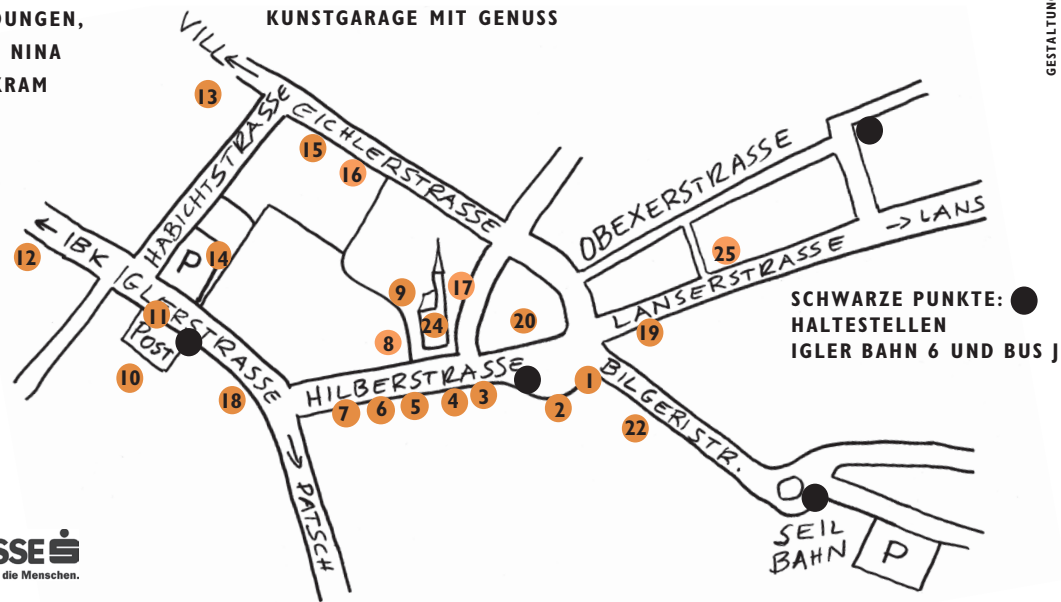

(DIE 18. IGLER ART

2017: 23 mm
2013: 20 mm
2008: 14 mm
2005: 9 mm

18. IGLER KUNST- UND HANDWERKSTAGE, 16. + 17. DEZEMBER 2017, 11 - 18 UHR

DIE IGLER ART IST ERWACHSEN GEWORDEN.

WER HÄTTE DAS GEDACHT: DIE IGLER ART IST VOLLJÄHRIG.

- 14 DIE BOX: TRAUDL LUDWIG, BILDER, FILZ, ZEMENTARBEITEN,
TONFIGUREN SA + SO, 11:00 - 13:00 UHR: KINDERWERKSTATT
- 15 KLAUS DEFNER, ATELIER FÜR PHOTOGRAPHIE UND MALEREI
- 16 DEFNER PHOTO-VERLAG: THOMAS DEFNER, PHOTOGRAPHIE, HONIG +
BUCHPRÄSENTATION
- 17 KUNSTWERKSTALL: GILDA & KARL ZIMMERMANN, KERAMIK, HOLZ U.V.M.
- 18 IGLERSTRASSE 62: ANNELIES KANZ, BILDER
SA 14:00 + 17:00 UHR: WALTER SACHERS, WEIHNACHTSLESUNG IN
DER STUBE (BEGRENZTE ZUSCHAUERZAHL)
- 19 LANSERSTRASSE 2: CHRISTOPH LAMP, „IN THE LONG RUN WE ARE
ALL DEAD“; DOMINIK ZEILLINGER, (LIVE) KARIKATUREN UND CARTOONS
- 20 HAUS DES GASTES: PATRICIA AICHNER, PAT(CH)WORK
MONIKA KNOFLACH, ACRYL, MISCHTECHNIK + BILDERBUCH
MARKUS WOLF, HOLZ UND GEWEIH
- 22 REGINA_TEXTILES: REGINA KNOFLACH, WEBEN / SPINNEN / FILZEN
- 24 KIRCHE: MAGNUS ROTH, MOMENTADVENTMOMENT
- 25 LANSERSTRASSE 19: BERNADETTE BLÜMEL, LUDWIG WINKLER,
KUNSTGARAGE MIT GENUSS

INNS' BRÜCK

**INNS' BRÜCK
PATSCHER
KOFEL**

ARAKELIAN

FARBENHAUS
Gasperl & Schladeck

SPARKASSE
In jeder Beziehung zählen die Menschen.